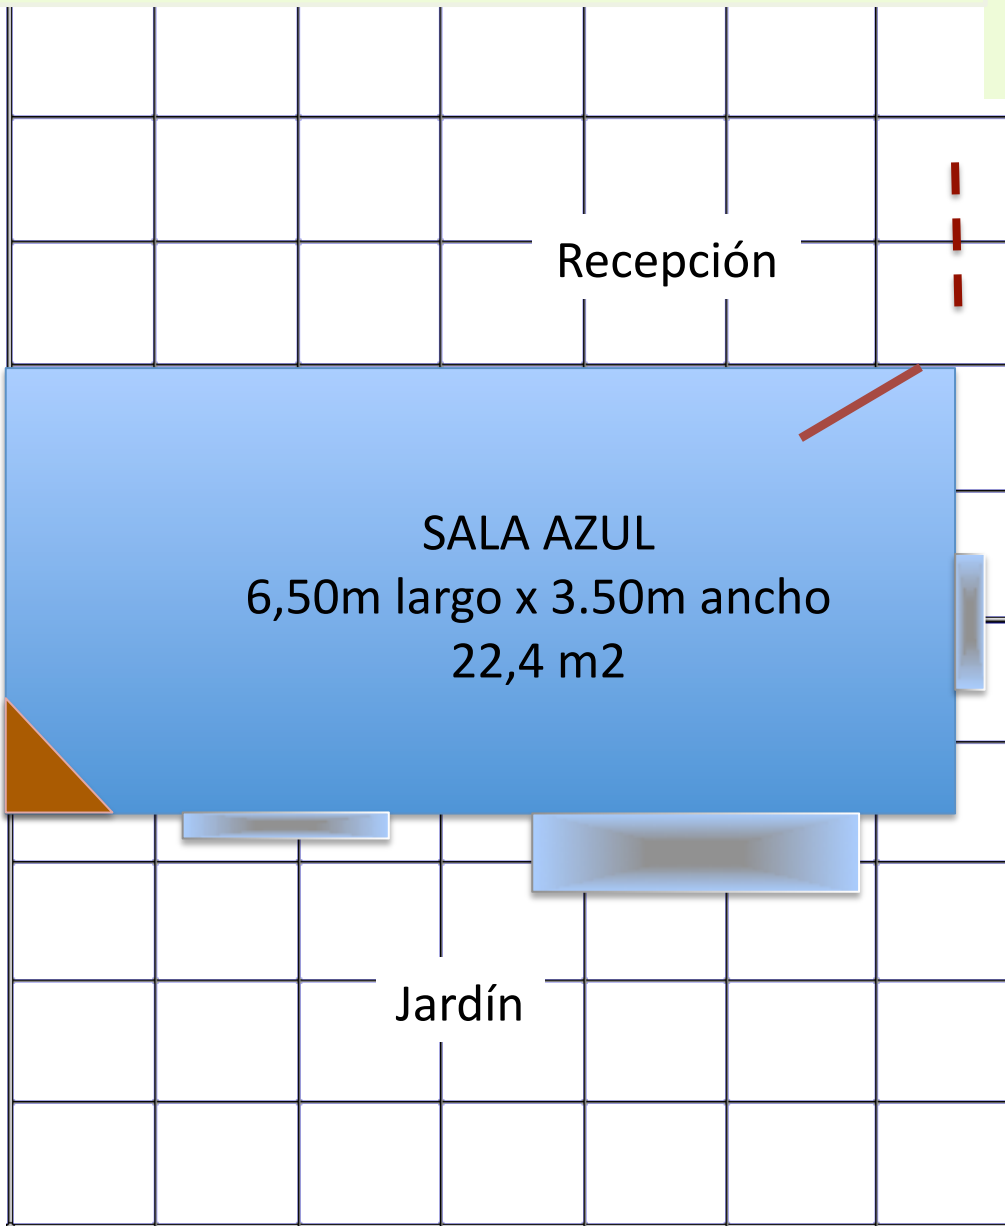

Zona SALA MILAGROS

Recepción

SALA AZUL
6,50m largo x 3.50m ancho
22,4 m2

Jardín

Ingreso Dédalo

SALA **AZUL**
Superficie: 22,4 m2
Alto Muros: 2,40

Pdte. Errázuriz 4178